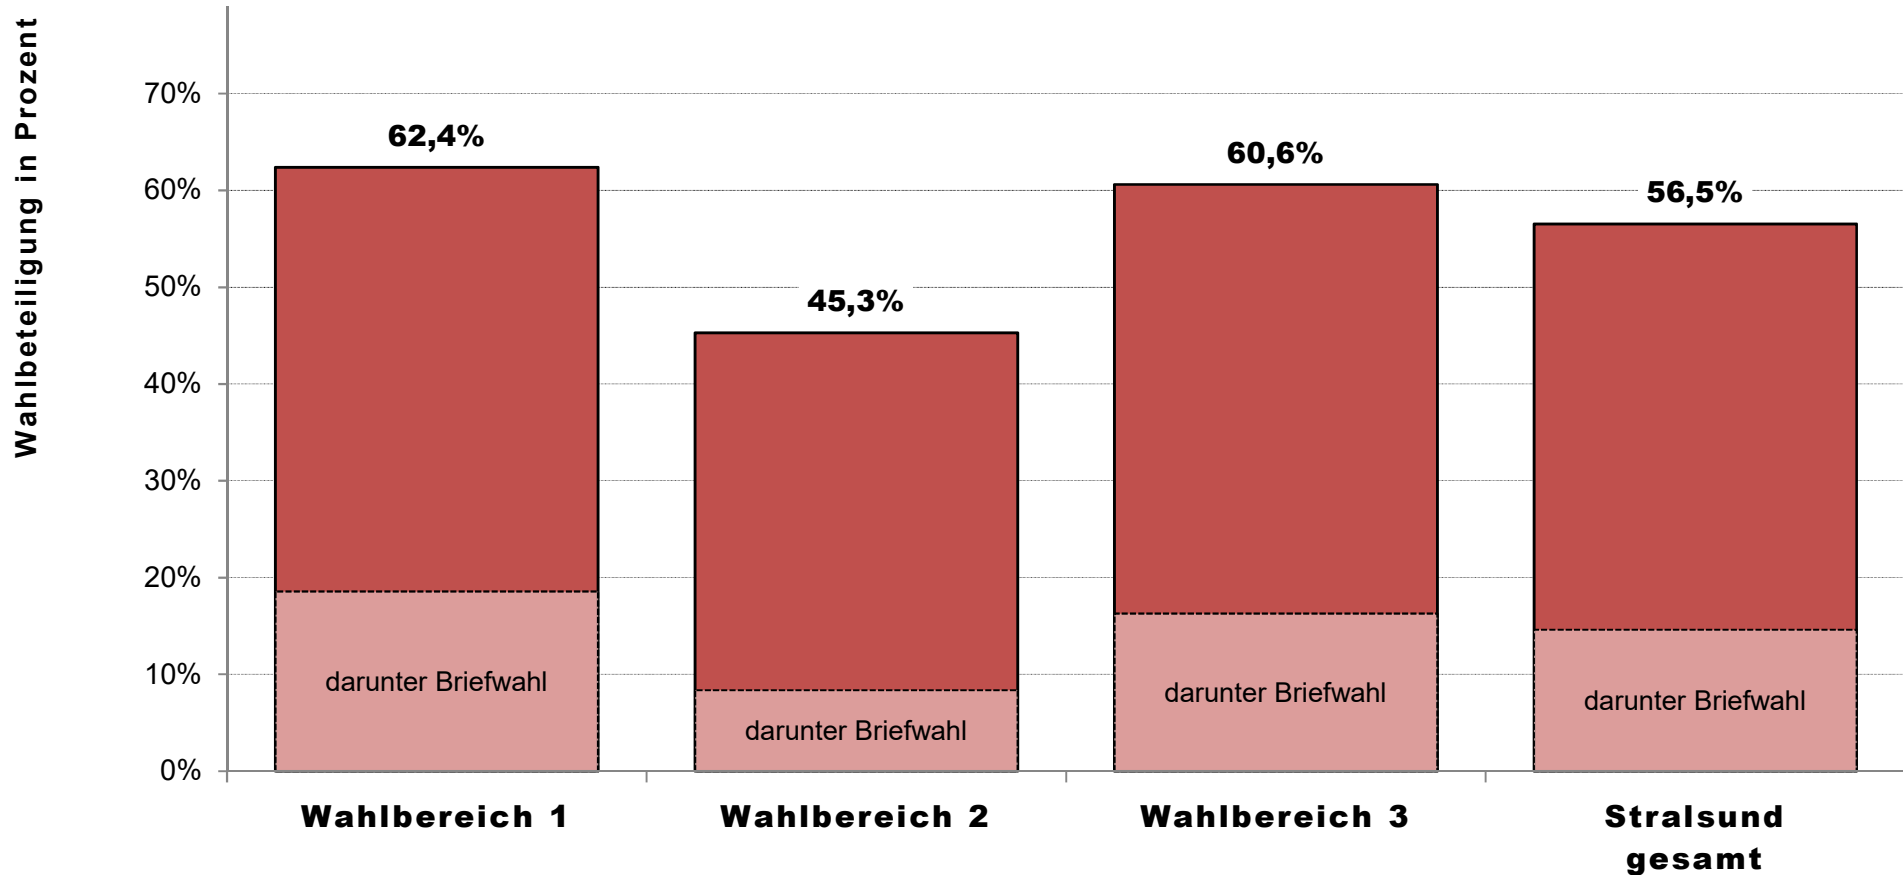

**Bürgerschaftswahl 2024 in der Hansestadt Stralsund
- Wahlbeteiligung in Prozent -
nach Wahlbereichen (einschließlich Briefwahl)**

Wahlbereich 1: Stadtgebiet Altstadt; Stadtteile Kniepervorstadt und Knieper Nord

Wahlbereich 2: Stadtteil Knieper West; Stadtgebiete Grünhufe, Langendorfer und Lüssower Berg

Wahlbereich 3: Stadtgebiete Tribseer, Franken, Süd