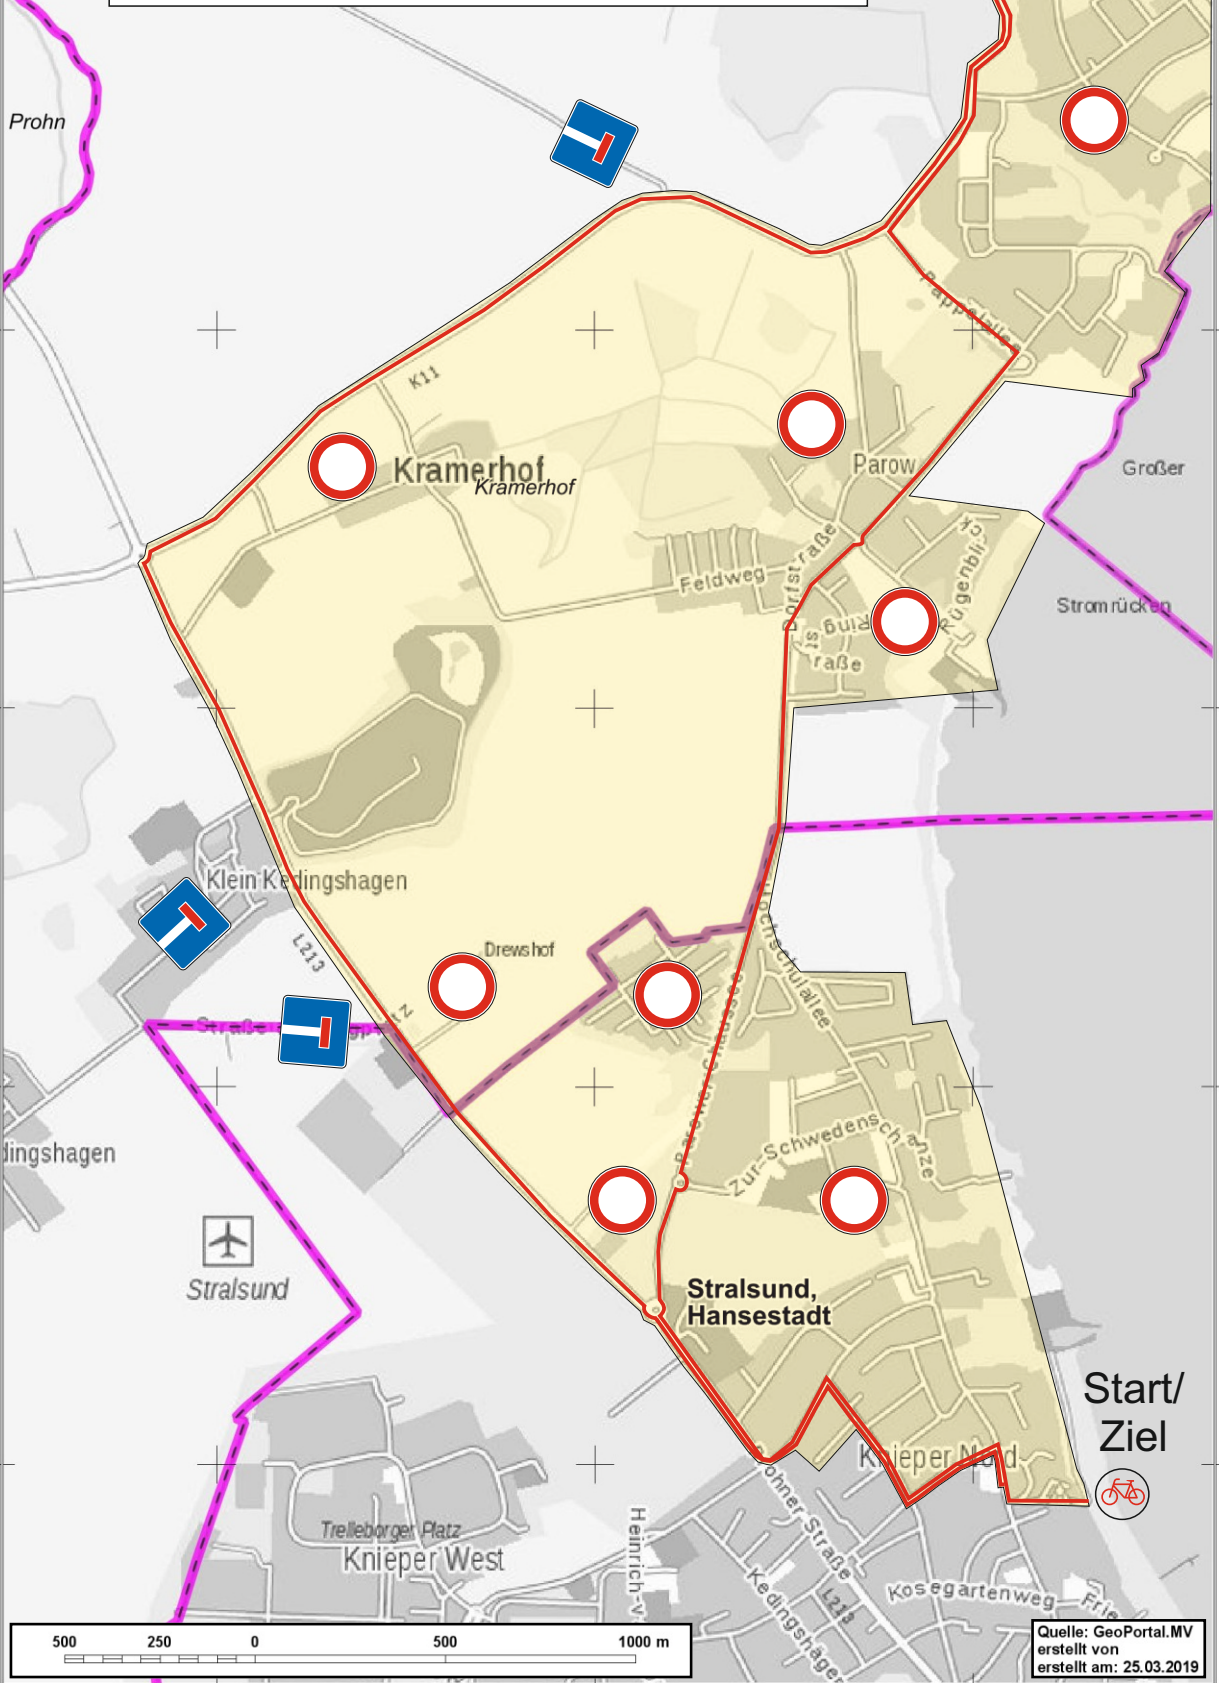

# Triathlon Stralsund

-  Radwettkampfstrecke
-  gesperrte Bereiche von 9.00 - 15.00 Uhr

60 26

60 26

25

25

24

24

23

23

60 22

60 22

Quelle: GeoPortal.MV  
erstellt von  
erstellt am: 25.03.2019

333 73

74

333 75